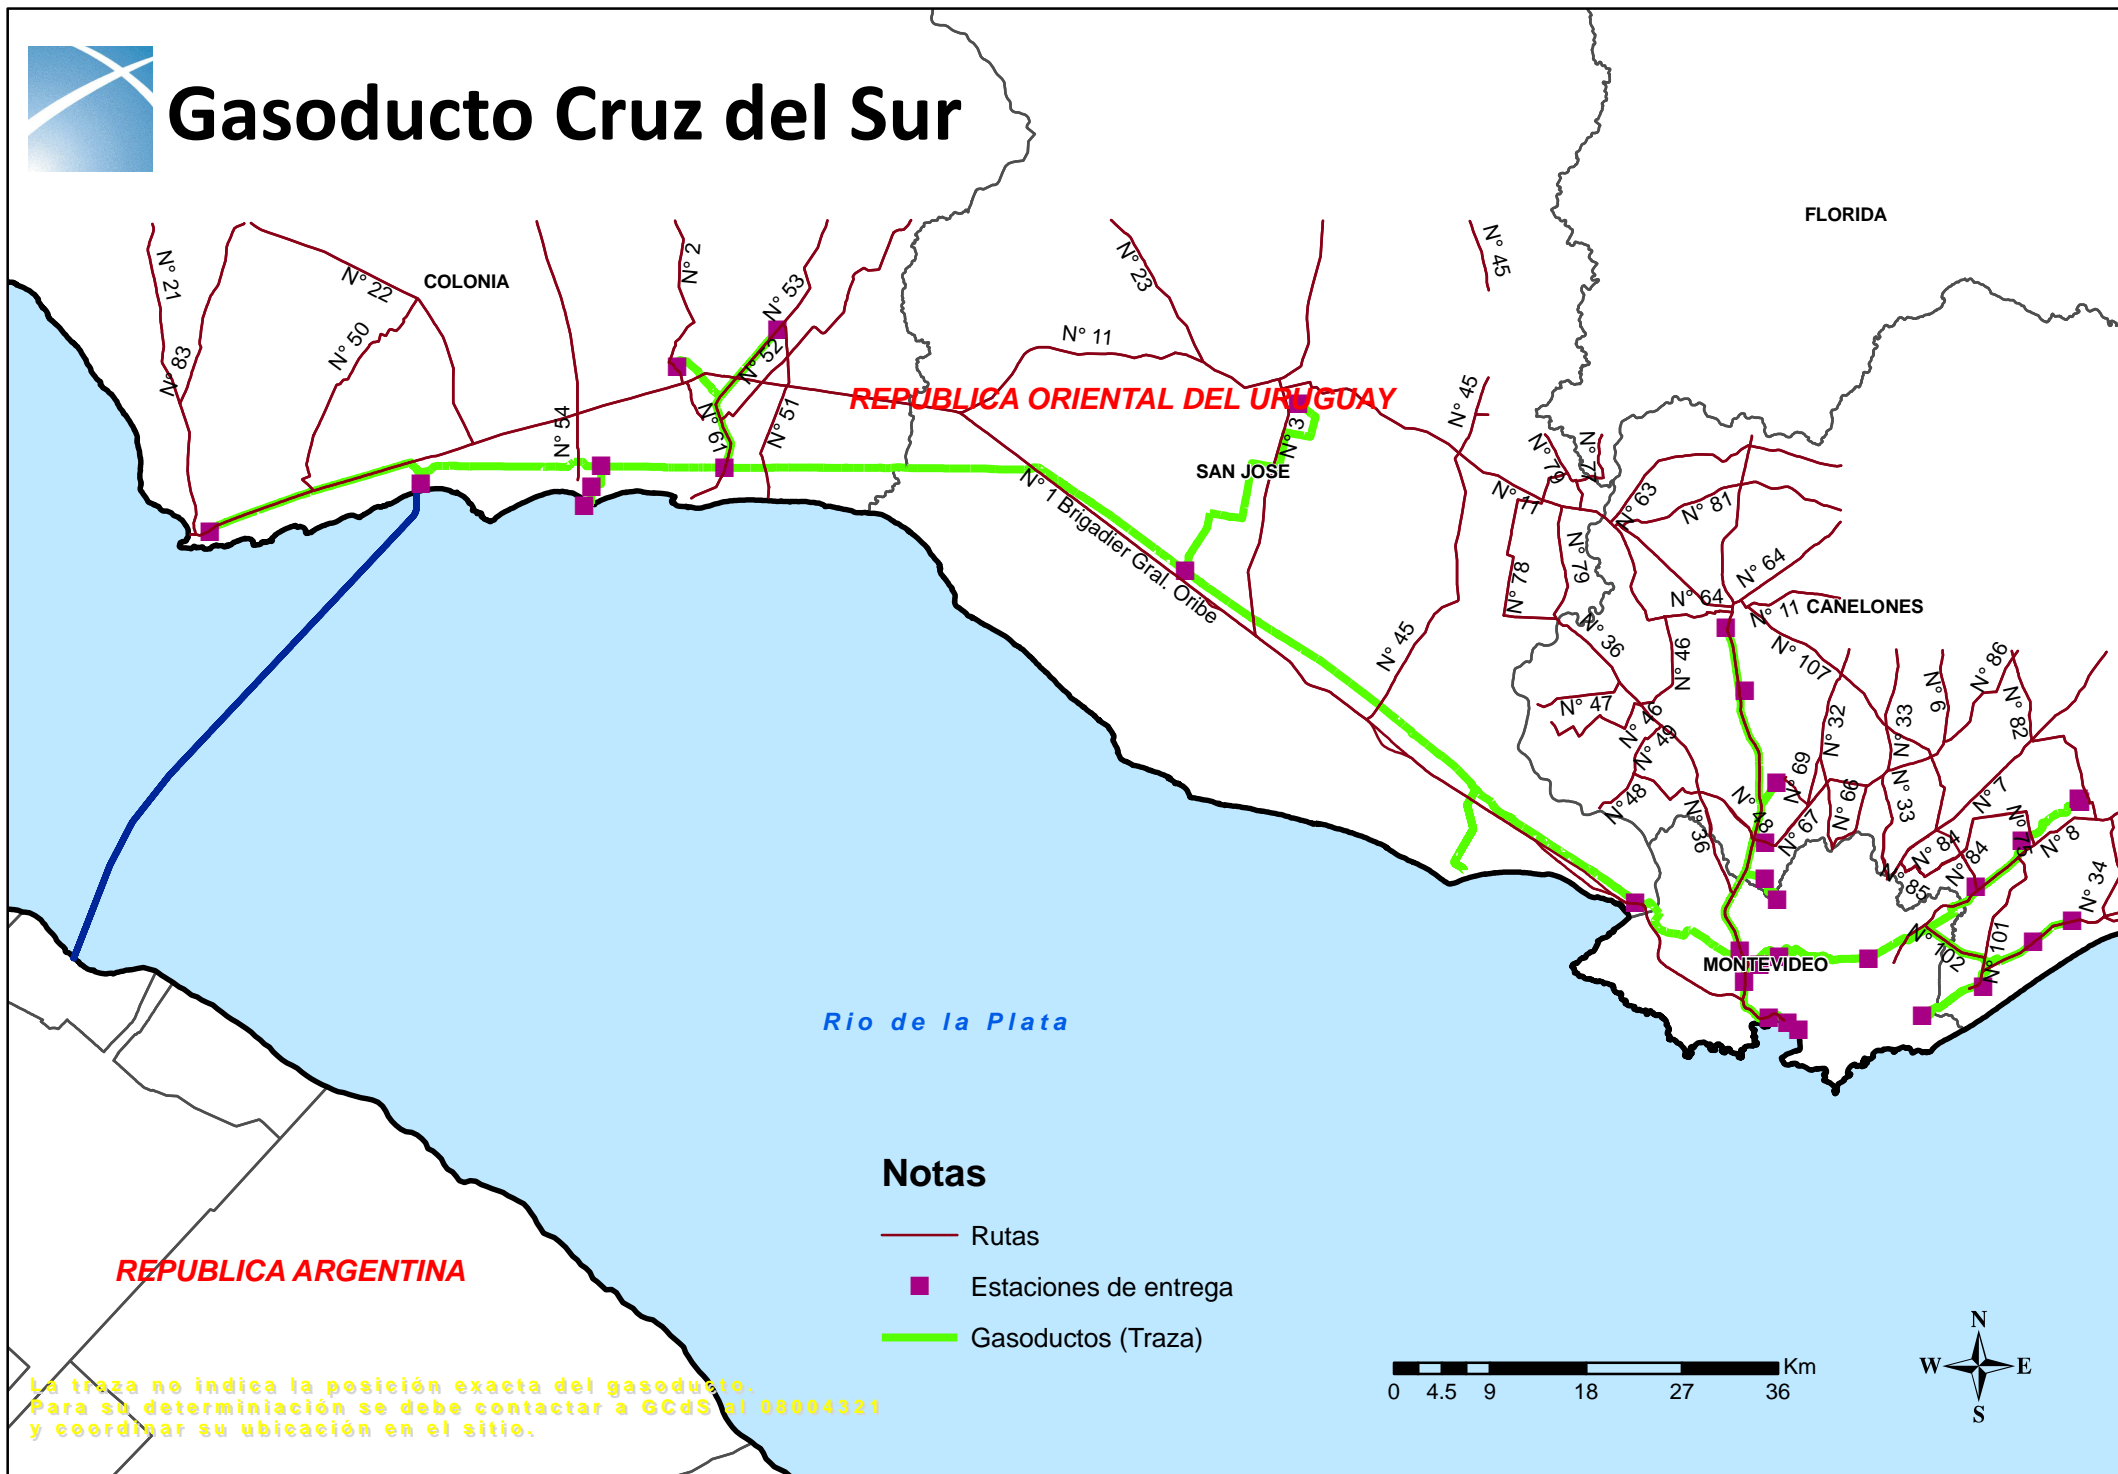

Gasoducto Cruz del Sur

Notas

- Rutas
- Estaciones de entrega
- Gasoductos (Traza)

La traza no indica la posición exacta del gasoducto.
Para su determinación se debe contactar a GCdS al 08004321
y coordinar su ubicación en el sitio.