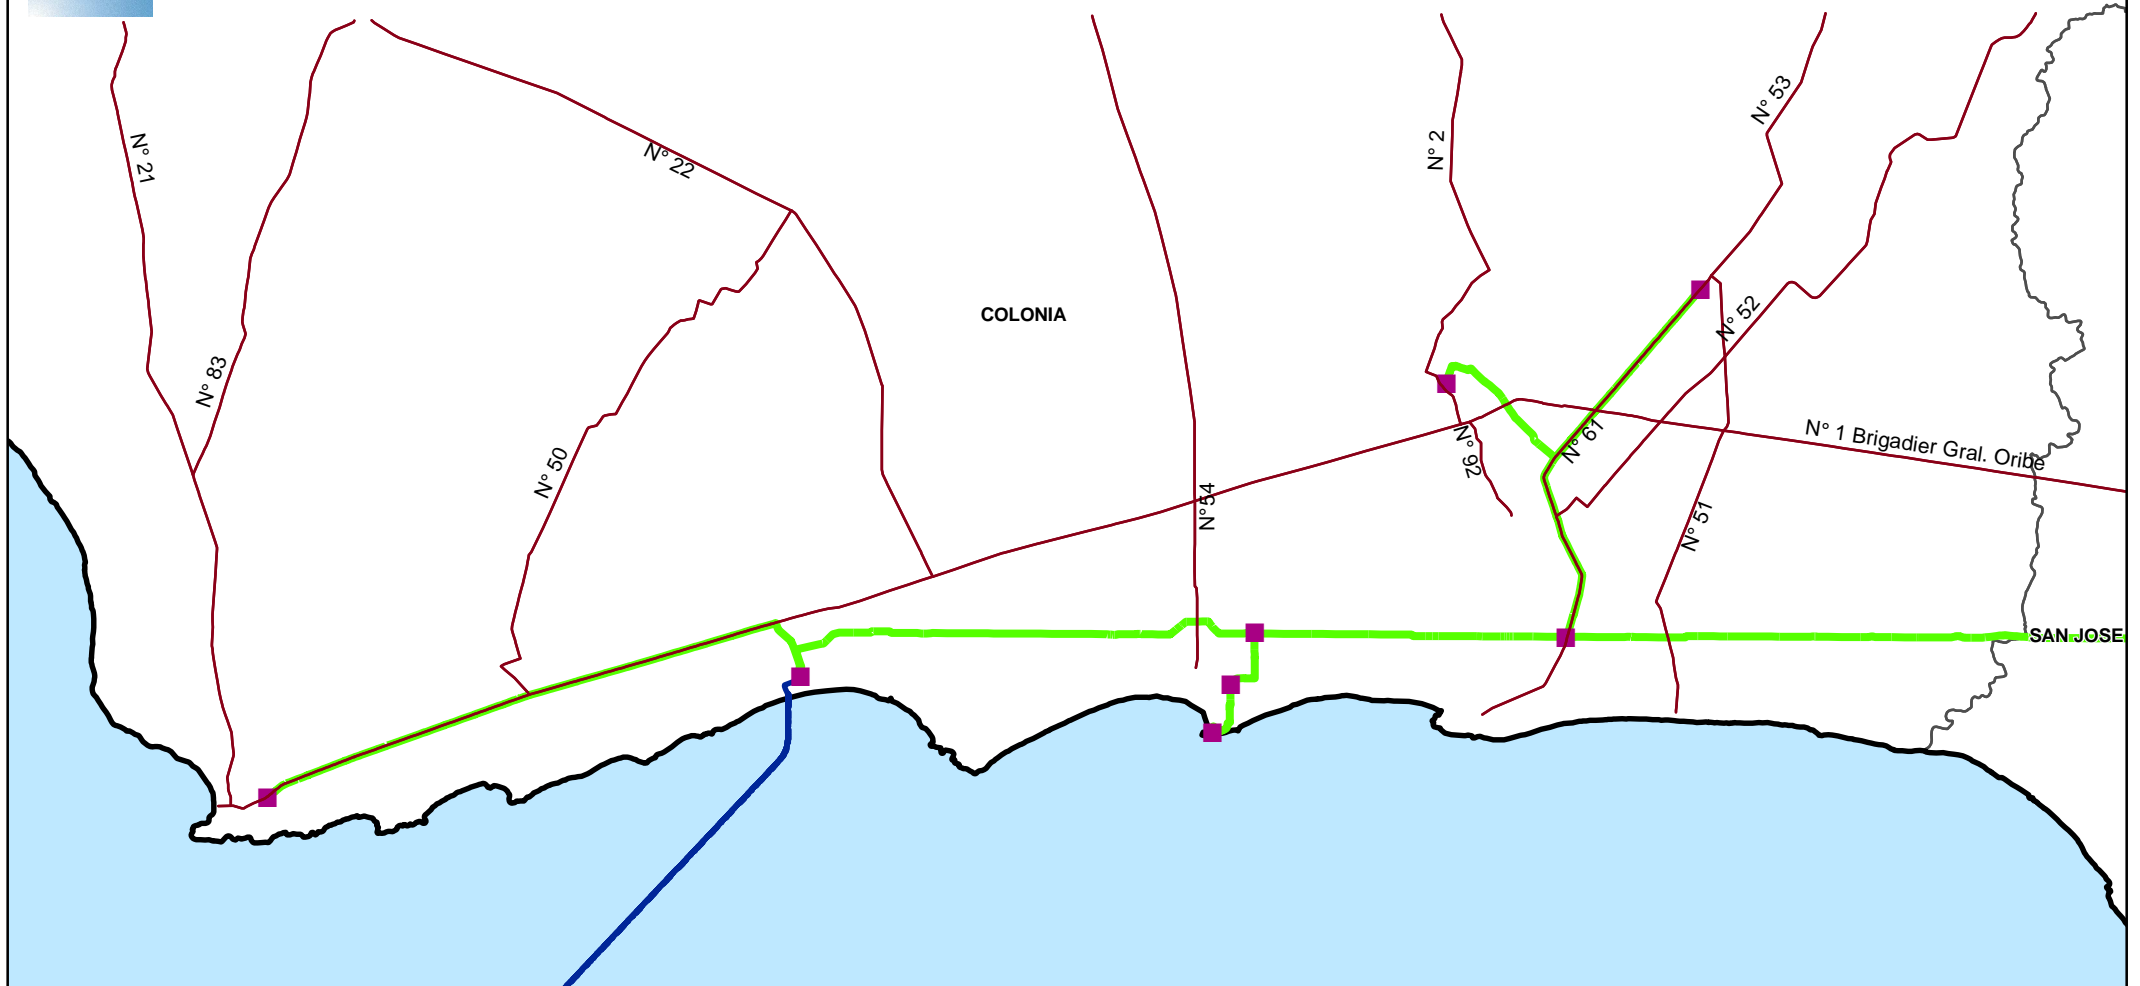

Gasoducto Cruz del Sur - Colonia

Notas de la Plata

- Rutas
- Estaciones de entrega
- Gasoductos (Traza)

La traza no indica la posición exacta del gasoducto.
Para su determinación se debe contactar a GCdS al 08004321
y coordinar su ubicación en el sitio.